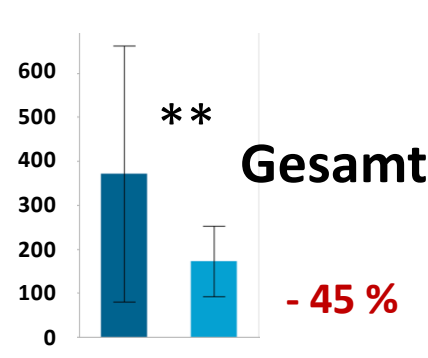

# Insektenscheuchen

- Sollen Insekten zur Flucht aus dem Bereich des Mähgerätes veranlassen
- Sollen das Aussamen von Pflanzen fördern

# Wirken Insektenscheuchen?

**Bei 5 km/h  
wirkt die  
Scheuche  
bei den  
meisten  
Gruppen**

SM: Scheibenmäher; SM+S: Scheibenmäher + Scheuche; n=30; v. Berg, Frank, Sann, Betz, Böttinger & Steidle 2022