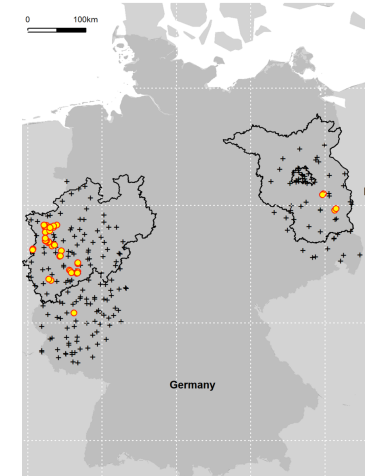

# Geeignete Maschinen für die naturnahe Grünflächenpflege: Steckbriefe und Erfahrungsberichte

Prof. Dr. Johannes Steidle  
Universität Hohenheim, Institut für Biologie  
Kompetenzzentrum für Biodiversität &  
Integrative Taxonomie (KomBioTa)

# Die „Krefeld Studie“

**Standorte  
„Krefelder  
Studie“**