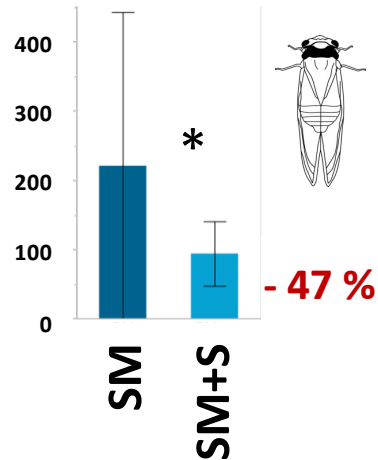

# Insektenscheuchen

- Sollen Insekten zur Flucht aus dem Bereich des Mähgerätes veranlassen
- Sollen das Aussamen von Pflanzen fördern

# Wirken Insektenscheuchen?

**Bei 5 km/h  
wirkt die  
Scheuche  
bei den  
meisten  
Gruppen**

SM: Scheibenmäher; SM+S: Scheibenmäher + Scheuche; n=30; v. Berg, Frank, Sann, Betz, Böttinger & Steidle 2022