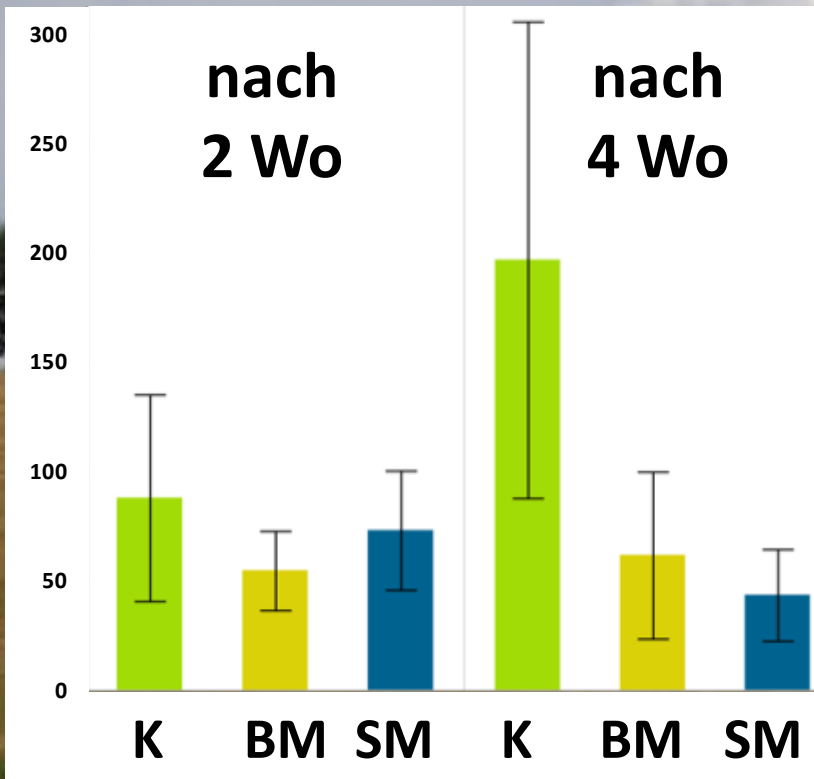

Refugialflächen!!!

Anzahl Insekten 2-4 Wo.
nach Mahd (BM:
Balkenmäher, SM:
Scheibenmäher) deutlich
reduziert gegenüber
Kontrollflächen (K)

www.wochenblatt-dlv.de/regionen/franken/trockenheit-franken-landwirte-kaempfen-wassermangel-573479

**Ohne Refugialflächen nützt die beste
insektenfreundliche Technik nichts!**

K: ungemähte Kontrolle; BM: Balkenmäher; SM: Scheibenmäher;
v. Berg, Frank, Sann, Betz, Böttinger & Steidle 2022