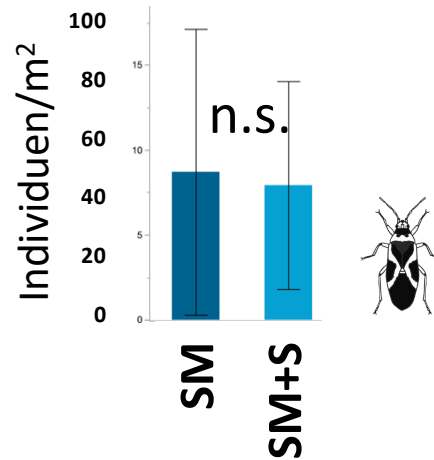

# Insektenscheuchen

- Sollen Insekten zur Flucht aus dem Bereich des Mähgerätes veranlassen
- Sollen das Aussamen von Pflanzen fördern

# Wirken Insektenscheuchen?

**Bei 5 km/h  
wirkt die  
Scheuche  
bei den  
meisten  
Gruppen**

SM: Scheibenmäher; SM+S: Scheibenmäher + Scheuche; n=30; v. Berg, Frank, Sann, Betz, Böttinger & Steidle 2022