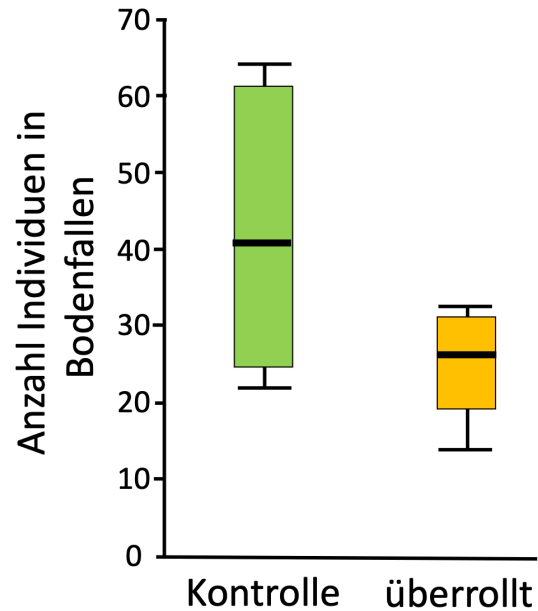

Reduktion der überrollten Fläche

- **Bodenlebende Insekten werden durch Überrollen geschädigt**
- **Verringerte Breite von Abrollwalzen & Rädern soll Bodenlebewesen schonen**